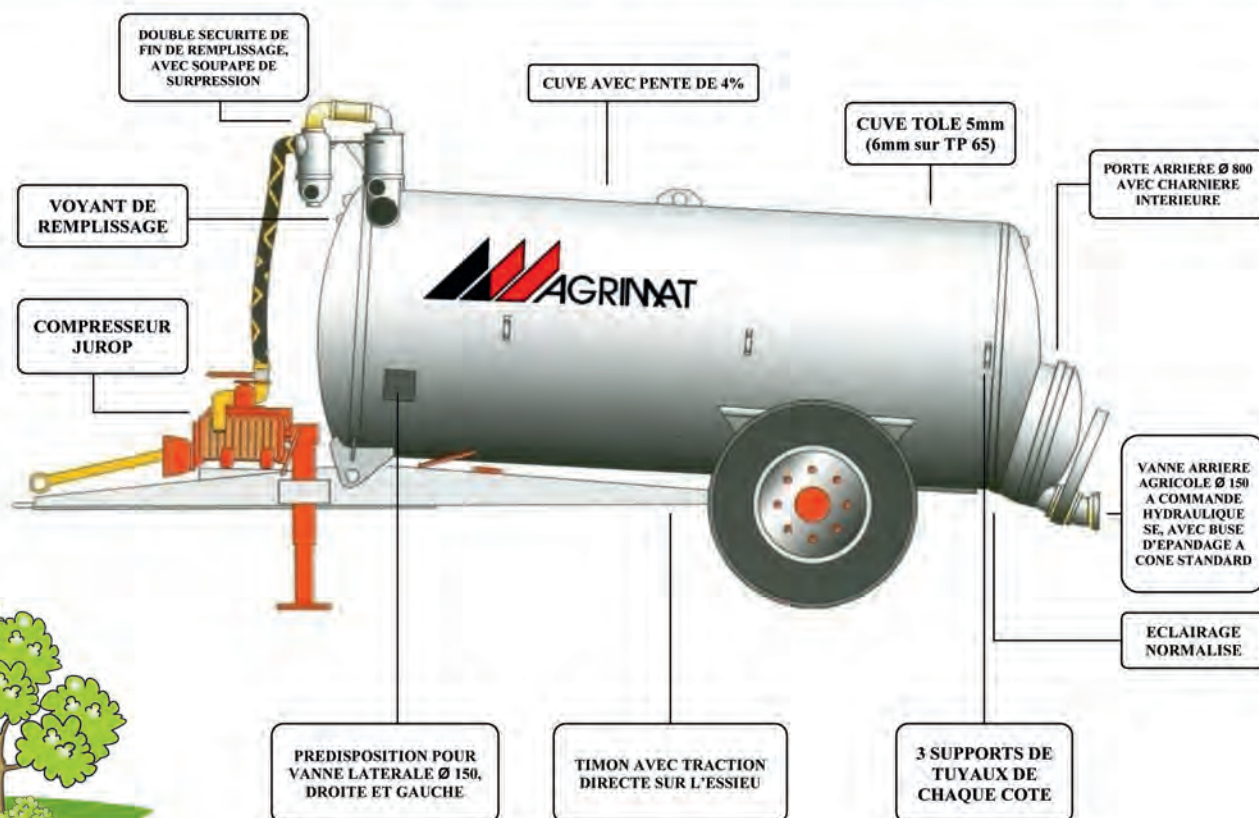

SKIPPER	SK 23 01K230	SK 30 01K300	SK 40 01K400	SK 50 01K500	SK 65 01K650	SK 80 01K850	SK 100 01K1050
Capacité	2300	3000	4000	5000	6500	8476	10764
Ø cuve	1100	1200	1200	1350	1500	1600	1700
Long. cuve	2530	2800	3630	3714	4061	4505	5040
Long. totale	4530	4780	5630	5670	5870	6552	7057
Poids à vide	1050	1120	1320	1580	1920	2450	2700
Flèche rigide	*	*	*	*	*	-	-
Flèche ressort	-	-	-	-	-	*	*
Béquille M	*	*	*	*	*	-	-
Béquille H	-	-	-	-	-	*	*
Comp.	5000 L	5000 L	5000 L	5000 L	6500 L	6500 L	9000 L
Cardan	*	*	*	*	*	*	*
Vanne agricole D150	*	*	*	*	*	*	*
Buse Ép. D150	*	*	*	*	*	*	*
Tuyau Flexi. 3 m D150	*	*	*	*	*	*	*
Tuyau rigide 3 m D150	*	*	*	*	*	*	*
Essieu voie/axe	60/1650/6	70/1650/6	70/1650/6	90/1900/8	90/1900/8	120/2100/10	130/2100/10
Frein	H+M	H+M	H+M	H+M	H+M	H+M	H+M
Dim. frein	300x60	300x60	300x60	400x80	400x80	400x80	406x120
Roues	12,5x15	12,5x15	12,5x15	15R22,5	15R22,5	18R22,5	18R22,5