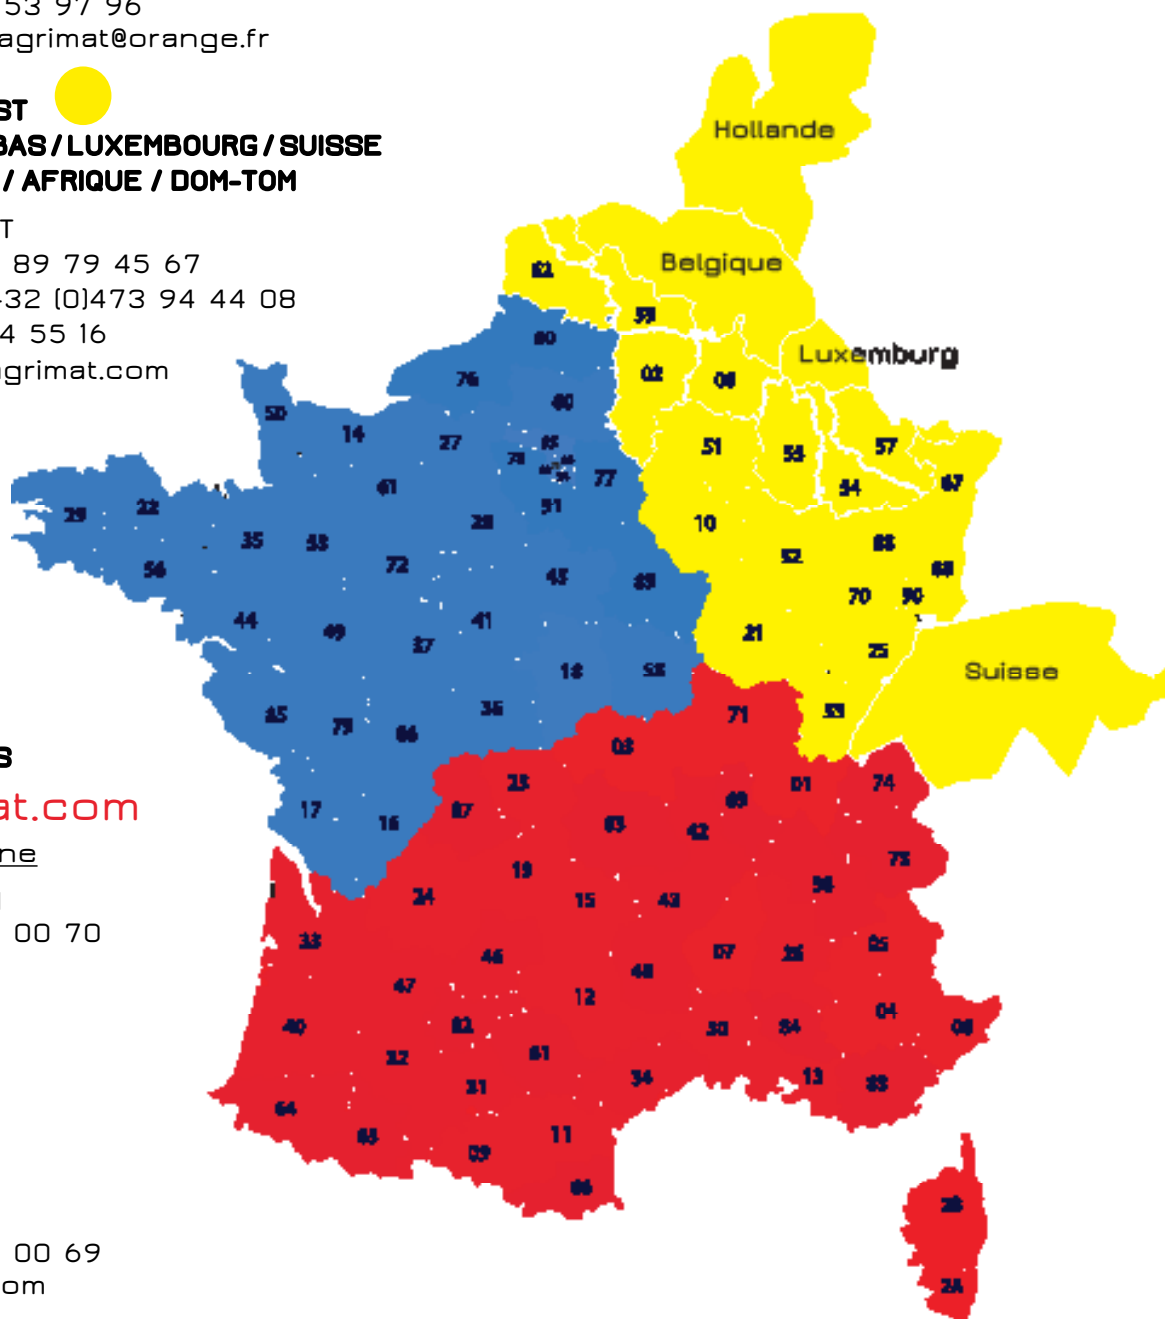

FRANCE

SECTEUR OUEST

Philippe LEROY
Portable : 06 11 51 03 71
E-mail : ouest@agrimat.com

SECTEUR SUD

Martial BRESSON
Portable : 06 84 53 97 96
E-mail : bressonagrimat@orange.fr

SECTEUR NORD-EST

BELGIQUE / PAYS-BAS / LUXEMBOURG / SUISSE
EUROPE DE L'EST / AFRIQUE / DOM-TOM

Freddy MERGAERT
Port. France : 07 89 79 45 67
Port. Belgique : +32 (0)473 94 44 08
Fax : +32 (0)82 74 55 16
E-mail : freddy@agrimat.com

ALLEMAGNE / GRANDE-BRETAGNE
RESTE DU MONDE

Christophe GACHET
Tél. : +33 (0)6 09 42 55 80

PIÈCES DÉTACHÉES

www.agrimat.com

Magasin en ligne

Pierre-Yves MAHIN
Tél. : +32 (0) 61 29 00 70

SAV

sav@agrimat.com

COMPTABILITÉ

Lysiane LEONET
Tél. : +32 (0) 61 29 00 69
l.leonet@agrimat.com

AGRIMAT SA

Route de Bouillon 148/1
B-5555 BIEVRE
Belgique

Tél. : +32 (0)61 29 00 61
Fax : +32 (0)61 51 13 45
E-mail : contact@agrimat.com